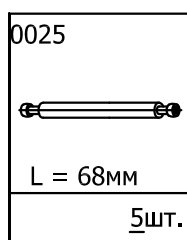

СТЕЛЛА

Кровать 2х спальная

СТЛ.256.02

Assembly instructions

№	Размеры	Кол.	№ пакета
1	890x1644x16	1	1
2	286x1644x16	1	2
3	240x1610x16	1	2
4	128x1644x16	1	2
5	2010x284x16	1	2
6	2010x284x16	1	2

0033	0211	0009	0009	0220	0045	0022	0020	0022	0100	0047
4x13	6,3x13									8x50
40шт.	16шт.	4шт.	4шт.	4шт.	10шт.	18шт.	8шт.	18шт.	6шт.	4шт.