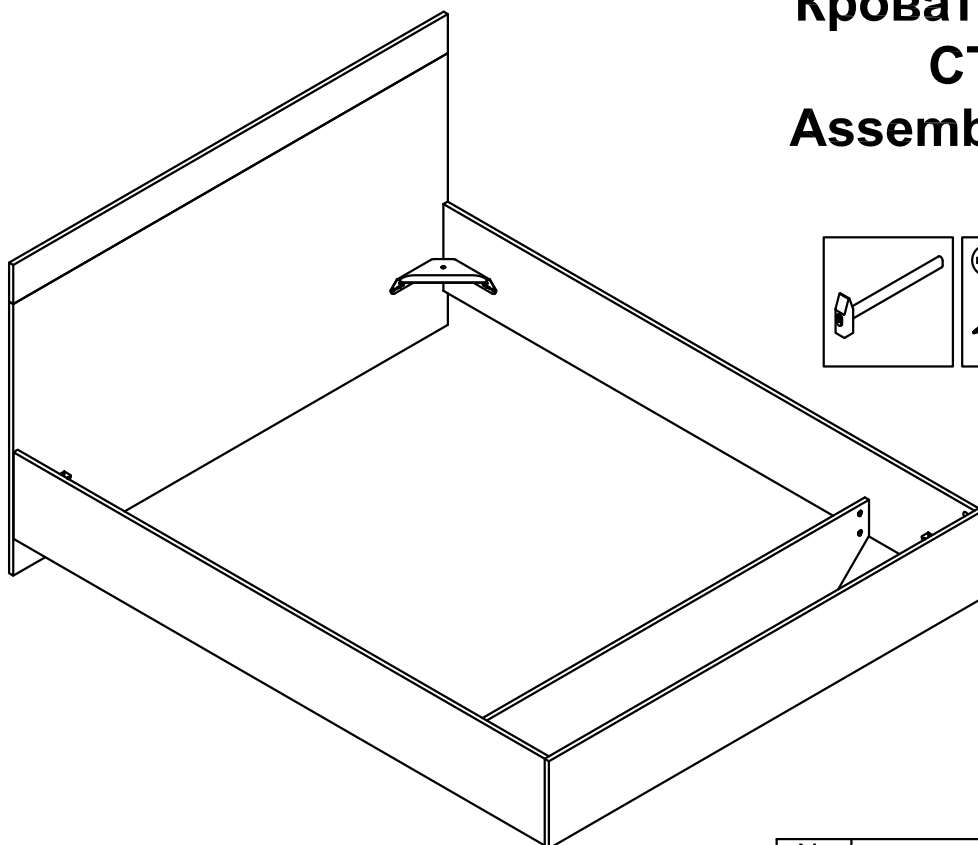

СТЕЛЛА

Кровать 2х спальная

СТЛ.256.02

Assembly instructions

№	Размеры	Кол.	№ пакета
1	890x1644x16	1	1
2	286x1644x16	1	2
3	240x1610x16	1	2
4	128x1644x16	1	2
5	2010x284x16	1	2
6	2010x284x16	1	2

0033	0211	0009	0009	0220	0045	0022	0020	0022	0100	0047
4x13	6,3x13									8x50
40шт.	16шт.	4шт.	4шт.	4шт.	10шт.	18шт.	8шт.	18шт.	6шт.	4шт.